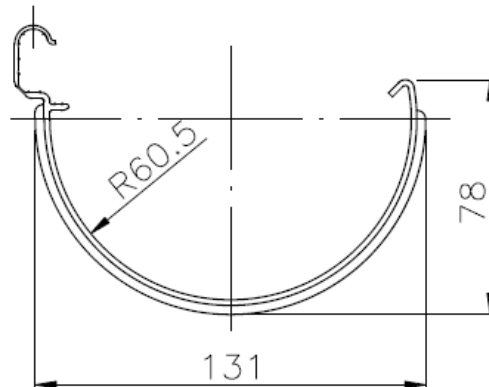

NOTE:

Farve	Varenr.	DB-nr.
Grå	5186101	1731998
Hvid	5186301	1732002
Grafit	5186201	1732000
Brun	5186401	1732004
Sort	5186501	1732007