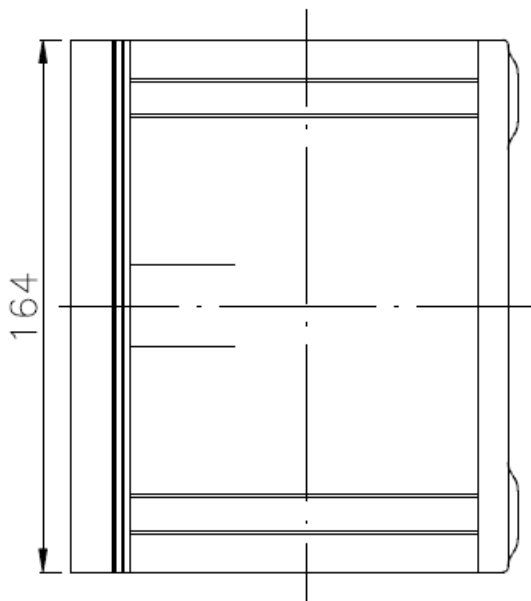

NOTE:

Farve	Varenr.	DB-nr.
Grå	5186101	1731998
Hvid	5186301	1732002
Grafit	5186201	1732000
Brun	5186401	1732004
Sort	5186501	1732007