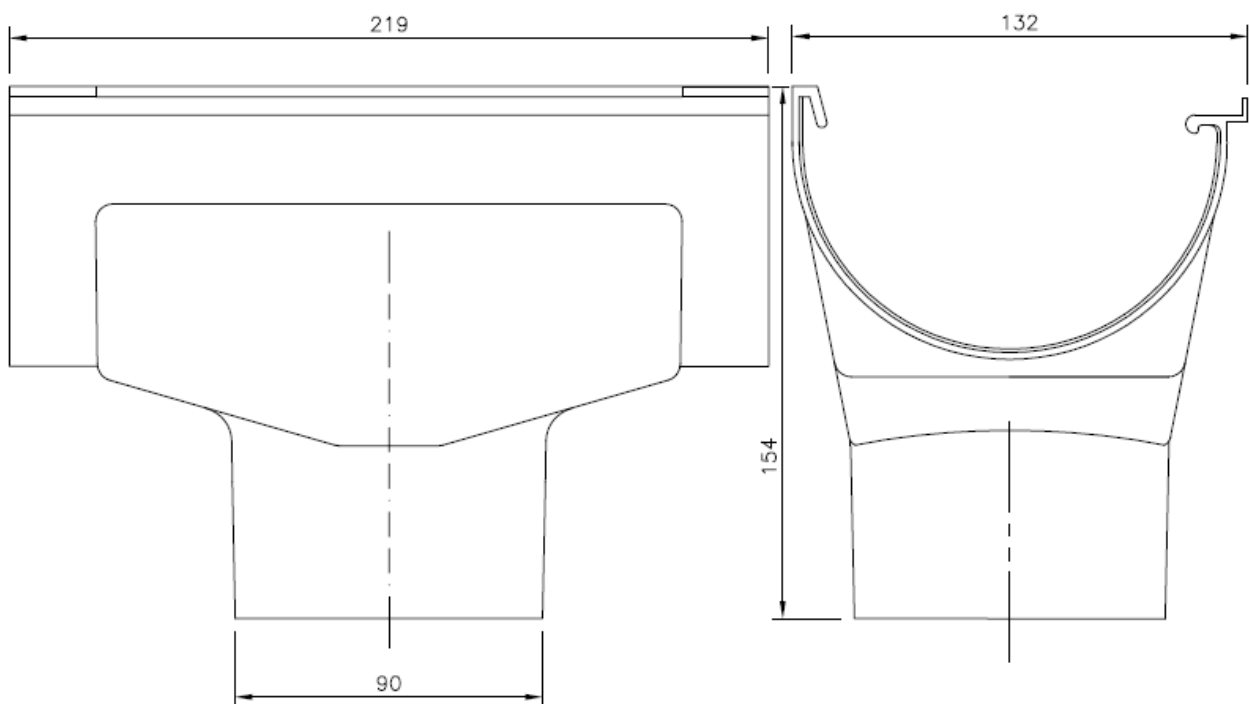

**NOTE:**

Farve	Varenr.	DB-nr.
Grå	5122141	2232601
Hvid	5122341	1746940
Grafit	5122241	1746932
Brun	5122441	1746957
Sort	5122541	5354020