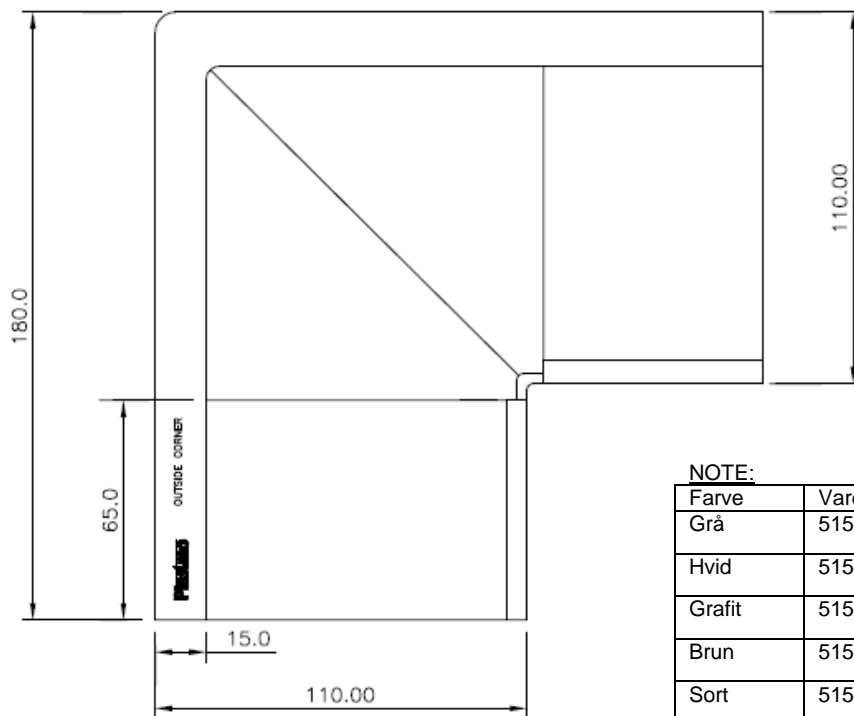

KUNDETEGNING

Plastmo[®]

Plastmo A/S
Odinsvej 9, 4100 Ringsted, Denmark
Phone (+45) 57 66 66 66

Cad no.: 10200_K

Date: 1995.12.18

Correction: 4) 20180807

Title: Gering str. 10 90° udv.

COPYRIGHT: All rights reserved by Plastmo A/S

NOTE:

Farve	Varenr.	DB-nr.
Grå	5159100	1093236
Hvid	5159300	1747450
Grafit	5159200	1747443
Brun	5159400	1747468
Sort	5159500	5353917